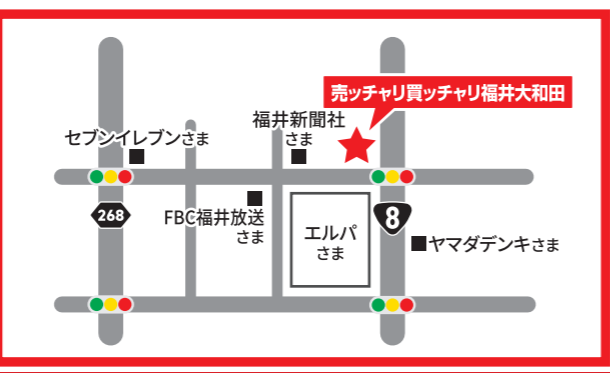

売ッちゃり買ッちゃり
福井大和田店
福井市大和田2-1105
0120-28-2030
定休日 毎週水曜日 第2木曜日 営業時間 10:00~19:00

最新情報やイベント速報は Instagramで発信中!

LINE友だち募集中! 友だち追加はこちら

今すぐ予約!
Web予約は [こちら](#)! ▶ 

<https://sale.uchchari-kacchari.com/reserve/>